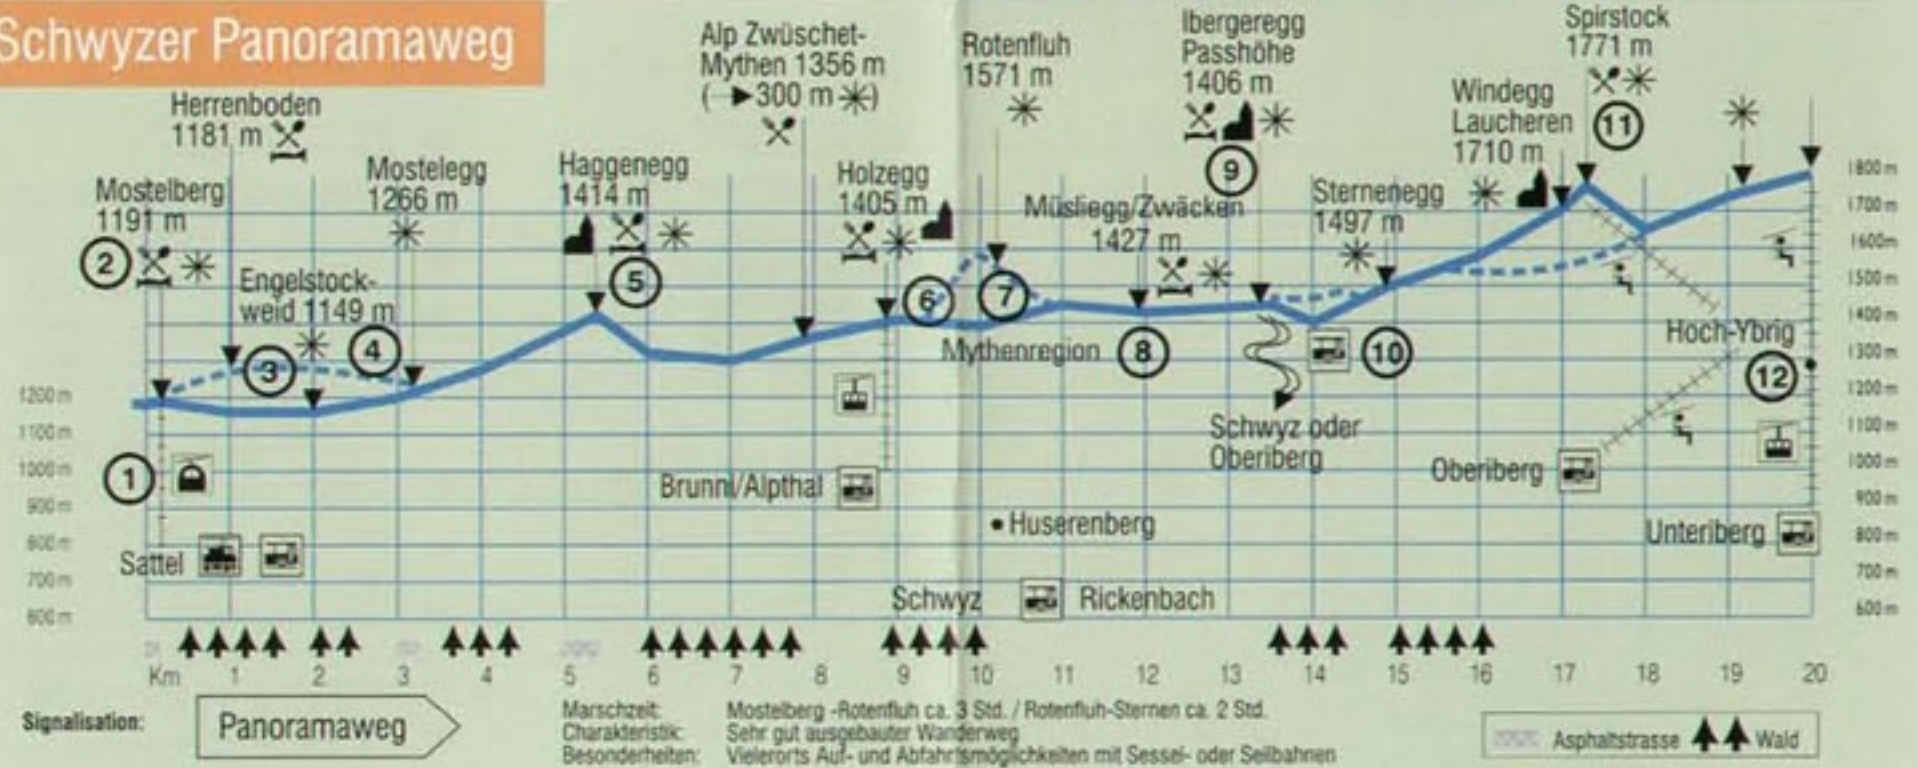

⑥
Berggasthaus Holzegg / Seilbahn Bruni-Holzegg

CH-8849 Alpthal
Tel. 041 811 12 34
Fax 041 811 12 59
www.holzegg.ch

⑨
Hotel Passhöhe Ibergeregge

CH-8843 Ibergeregge
Tel. 041 811 20 49
Fax 041 811 56 33
www.ibergereregge.ch