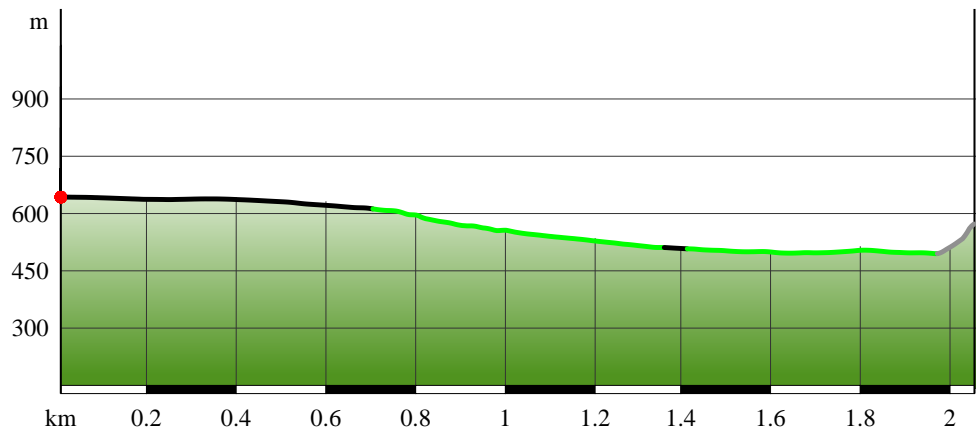

TOP Dachsenweg

↔ 2,1km

🕒 1:00h

▲ 160m

▼ 160m

Schwierigkeit -

Kartengrundlagen: outdooractive Kartografie; ©OpenStreetMap (www.openstreetmap.org) Geodaten © swisstopo, © BAFU

Wegart

Weg	1,2km
Straße	0,8km

Höhenprofil

Tourdaten

Themenweg

Strecke ↔ 2,1 km

Dauer ⌚ 1:00 h

Aufstieg ▲ 160 m

Abstieg ▼ 160 m