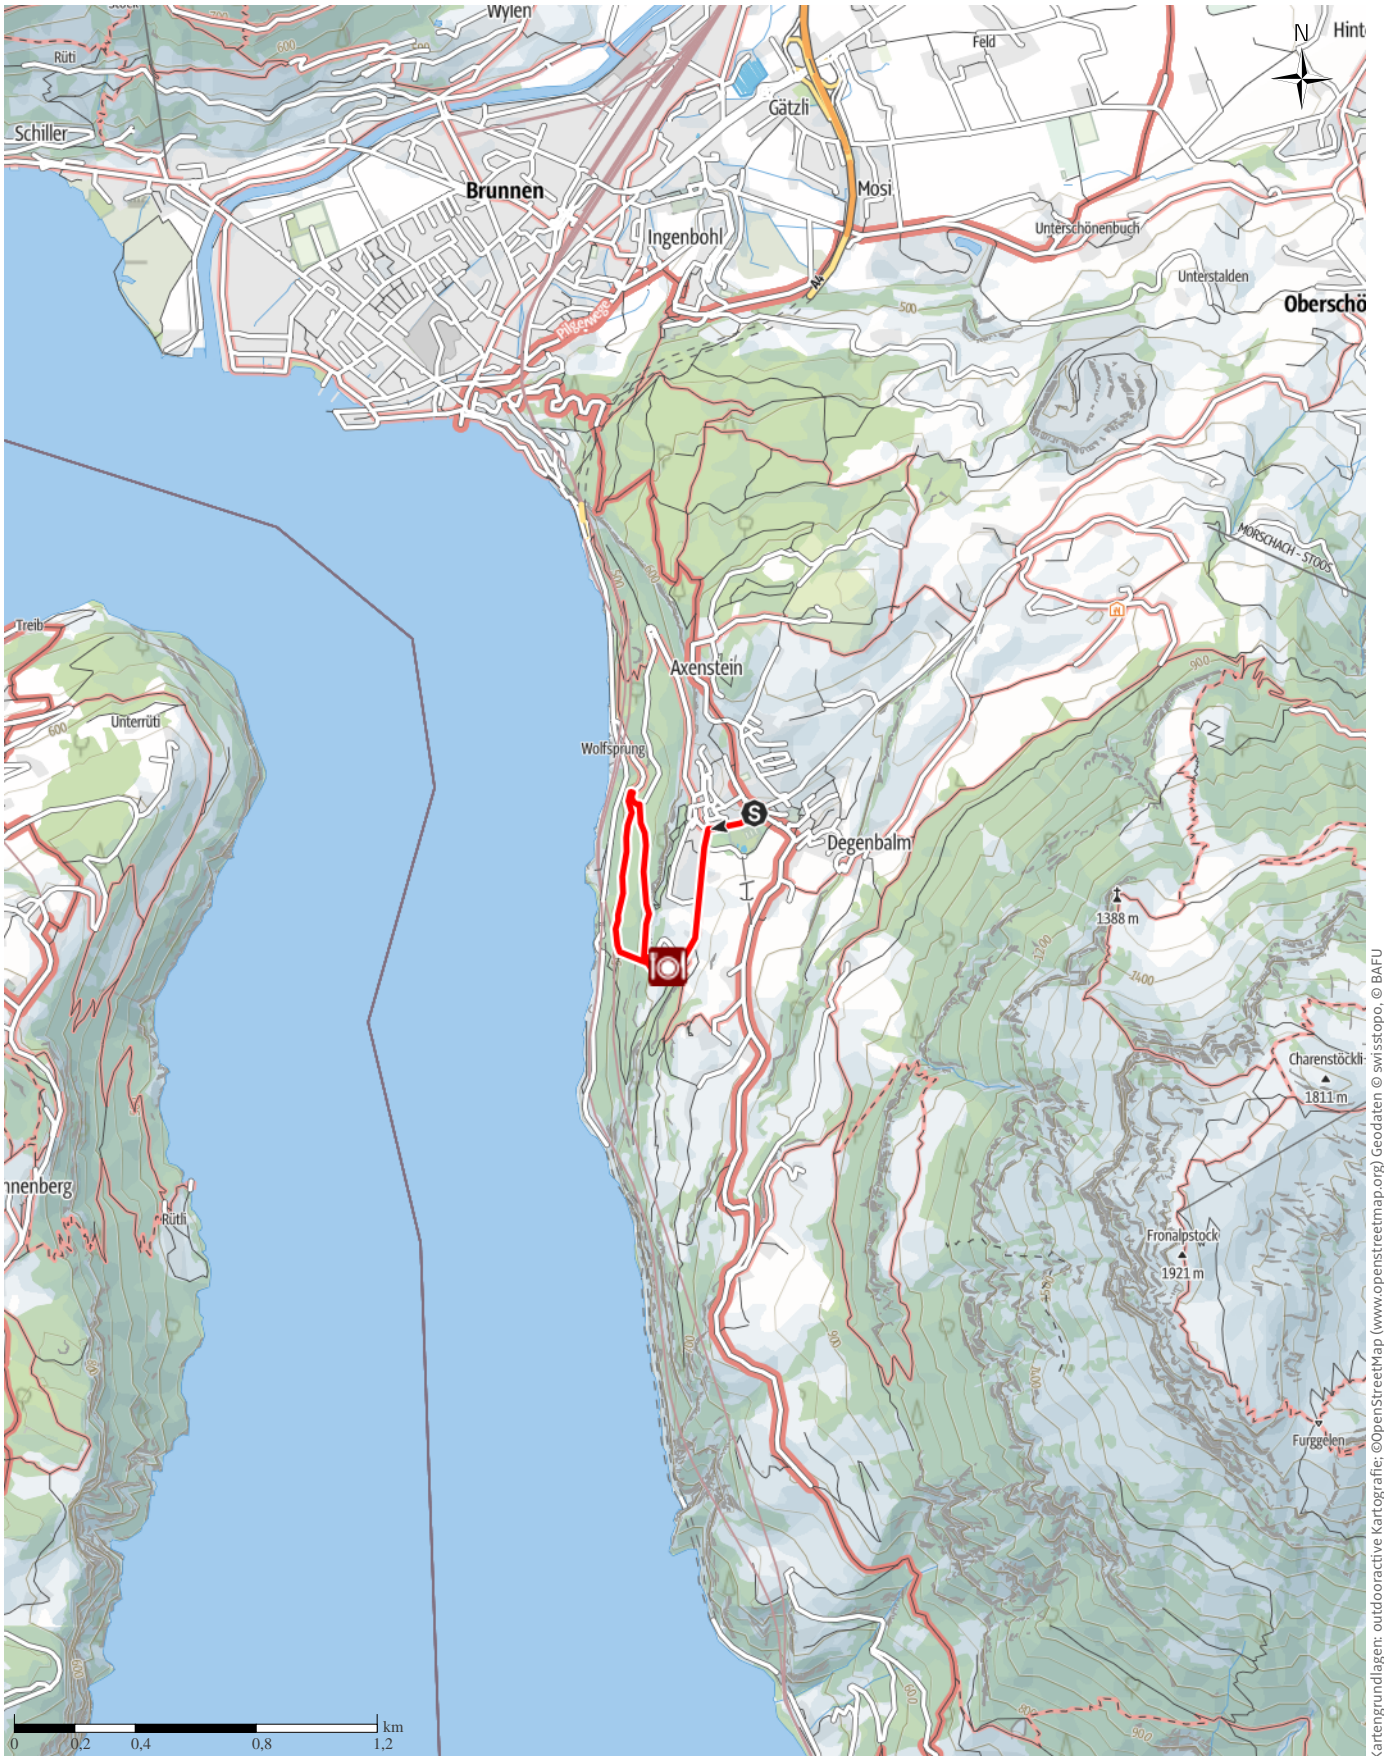

TOP Dachsenweg

↔ 2,1km

🕒 1:00h

▲ 160m

▼ 160m

Schwierigkeit -

Kartengrundlagen: outdooractive Kartografie; ©OpenStreetMap (www.openstreetmap.org) Geodaten © swisstopo, © BAFU

Wegart

Weg	1,2km
Straße	0,8km

Höhenprofil

Tourdaten

Themenweg

Strecke ↔ 2,1 km

Dauer ⌚ 1:00 h

Aufstieg ▲ 160 m

Abstieg ▼ 160 m

🍷 Einkehrmöglichkeit

👨👩👧👦 familienfreundlich

Der Spaziergang ist ab dem Tourismusplätzli beschildert.

Der schöne Rundweg führt via Mattli durch den Wald hinunter zur Morschacherstrasse und auf einem anderen Weg zurück. Der Weg ist auch möglich bis Brunnen (1 Std.) mit Rückweg auf dem Weg der Schweiz (1 Std.) oder mit dem Bus. (6 Min.).

Anreise

Öffentliche Verkehrsmittel

Mit dem Zug nach Brunnen, Bahnhof. Von dort aus mit dem Bus nach Morschach, Dorf.

Anfahrt

Die Autobahn in Brunnen verlassen, dann der Beschilderung nach Morschach folgen.